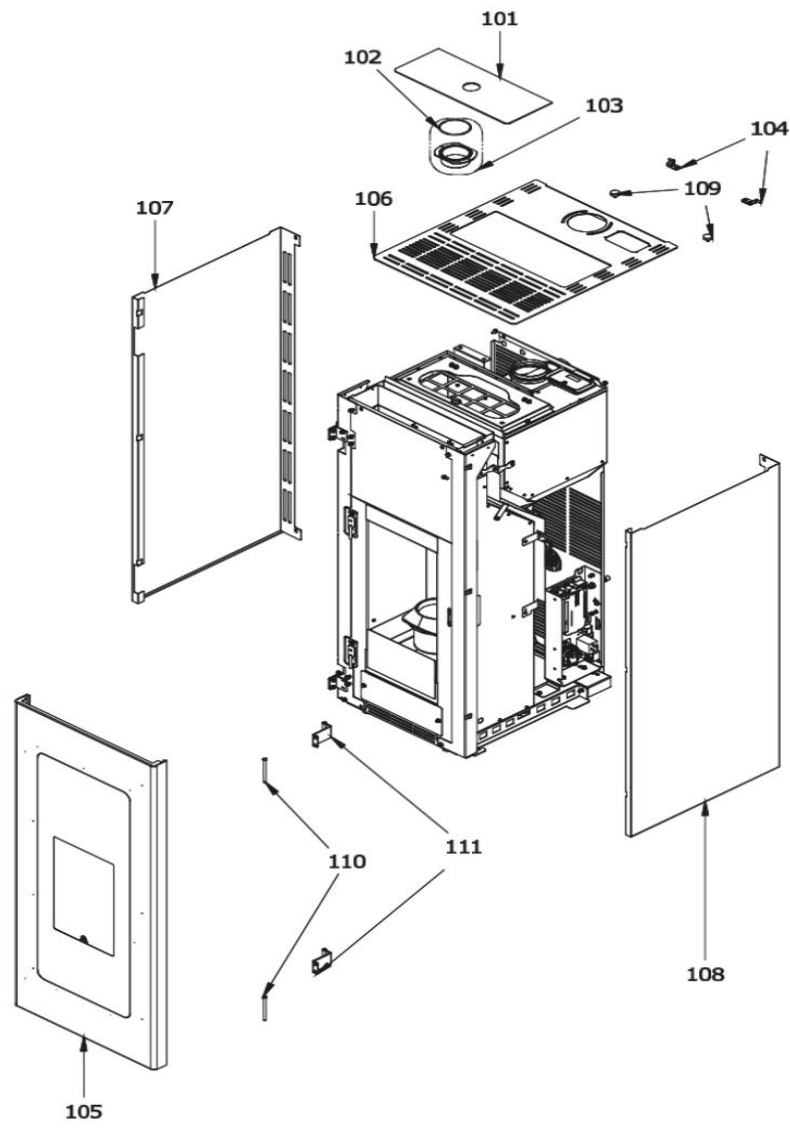

Nomenclature des pièces détachées / Exploded view

JØTUL PF 732 V2

Nomenclature des pièces détachées / Exploded view

JØTUL PF 732 V2

Nomenclature des pièces détachées / Exploded view

JØTUL PF 732 V2

	Item Number	Italiano	English	Francais	deutsch
101	895736583	COPERCHIO SERBATOIO VERNICIATO	tank cover	couvercle du r]servoir	Behälterabdeckung
102	895737420	GUARNIZIONE (O RING SET 5 PZ)	SEAL (SET 5 PIECES)	JOINT (ENSAMBLE DE 5 PIECES)	DICHTUNG (O RING 5 STUECKE)
103	895742880	MANIGLIA SERBATOIO	HANDLER	POIGNÉE	HANDGRIFF
104	895755183	COPPIA CERNIERE	HINGE (COUPLE)	CHARNIÈRES (COUPLE)	SCHARNIERSATZ (PAAR)
105	895736623	ASSIEME PORTA JOTUL PF730 NERA	EXTERNAL DOOR (COMPLETE) BLACK	PORTE EXTERNE (COMPLÈTE) NOIRE	AUßENTÜR (KOMPLETT) SCHWARZ
105	895736624	ASSIEME PORTA JOTUL PF731 GRIGIA	EXTERNAL DOOR (COMPLETE) GREY	PORTE EXTERNE (COMPL)TE) GRIS	AUßENTÜR (KOMPLETT) GRAU
106	895751342	TOP VERNICIATO	FUEL HOPPER	COUVERCLE DU RÉSERVOIR	BEHÄLTERABDECKUNG
107	895736754	FIANCO SX VERNICIATO NERO	SIDE PLATE -LEFT BLACK	COTÉ GAUCHE NOIRE	SEITENTEIL LINKS SCHWARZ
107	895736755	FIANCO SX VERNICIATO GRIGIO	STEEL SIDE GREY LEFT	COTÉ ACIER GRIS GAUCHE	STAHLSEITENTEIL GRAU (LINKS)
108	895736764	FIANCO DX VERNICIATO NERO	SIDE PLATE -RIGHT BLACK	COTÉ DROITE NOIRE	SEITENTEIL-RECHTS SCHWARZ
108	895736765	FIANCO DX VERNICIATO GRIGIO	STEEL SIDE GREY (RIGHT)	COT] ACIER GRIS DROITE	STAHLSEITENTEIL GRAU (RECHTS)
109	895719530	SET 10 PZ MAGNETE PERMANENTE RPV22	magnet (10 pieces)	imant (10 pièces)	Magnet (10 Stuecke)
110	895753350	COPPIA PERNO CERNIERA PORTA	PIN (2 PIECES)	AXE (2 PIÈCES)	Bolzen (2 STÜCKE)
111	895752592	COPPIA CERNIERA	HINGE (COUPLE)	CHARNIÈRES (COUPLE)	SCHARNIERSATZ (PAAR)
201	895735490	GUARNIZIONE RESISTENZA SET 10PZ	SEAL (CERAPAPER 10 PIECES)	JOINT (CERAPAPER 10 PIÈCES)	DICHTUNG (CERAPAPER 10 STUECKE)
202	895728840	GUARNIZIONE CERAPAPER DI120 DE140 SP3	SEAL (CERAPAPER)	JOINT (CERAPAPER) DI 120 - DE 120	DICHTUNG (CERAPAPER)
203	892605880	BRACIERE TONDO JTL 6KW	BURNING POT, ROUND	BRASERO	BRENNSCHALE RUND
204	895701100	CORDA FIBRA VETRO D=6MM 002720006 -1	GLASS FIBER SEAL 6MM (10MT)	JOINT EN FIBRE DE VERRE 6MM (10 MT)	GLASFIBERDICHTUNG 6MM (10 MT)
205	895730382	GRUPPO CARICAMENTO ROTORE SIMMETRICO	FEEDYNG SYSTEM	SYSTEME D'ALIMENTATION	FORDERGRUPPE, KOMPLETT
206	895730391	TAGLIENTE 3 DENTI SIMMETRICO	BLADE	LAME	KLINGE
207	892005211	KIT SOSTITUZ. BRONZINE (DELRIN 4PZ)	BUSHES (4 PIECES)	BAGUES (4 PIÈCES)	BUCHSEN (4 STÜCKE)
208	895730381	ROTORE STELLA SIMMETRICA	rotary valve system	rotere valve	Zellradschleuse
209	895751511	FLANGIA SUPP MOTORE STELLA SIMMETRICA	FLANGE	BRIDE	FLANSCH
210	895751512	FLANGIA PRESSIONE STELLA SIMMETRICA	PRESSURE FLANGE	BRIDE DE PRESSION	DRUCKFLANSCH
211	895733880	GUARNIZIONE AUTOAGGANCIANTE EPDM	Glass fibre strip	Bande en fibre de verre	Glasfiberband
212	895736740	ASS. CASSETTO CENERE VERNICIATO	ash drawer	tiroir } cendres	Aschenlade
213	895733933	PANNELLO ISOLANTE (COPPIA)	isolation panel (COUPLE)	panneau d'isolation (COUPLE)	Isolierpaneel (PAAR)
214	892606690	BLOCCETTO PORTA ASSIEMATO	DOOR CLOSURE	FERMETURE PORTE	TÜR SCHLIEßEN
215	895749420	CERNIERA COMPENSANTE X CALDAIA 4 TUBI	HINGE (COUPLE)	CHARNIÈRES (COUPLE)	SCHARNIERSATZ (PAAR)
216	895753801	COPPIA CERNIERA	HINGE (COUPLE)	CHARNIÈRES (COUPLE)	SCHARNIERSATZ (PAAR)
217	895750540	ASS. PORTA FOCOLARE	fire door (complete)	porte foyer (complet)	Feuerraumtür (komplett)
218	895736650	VETRO TECNICO PORTA	EXTERNAL GLASS	VITRE EXTERNE	AUßENSCHIEBE
219	895708630	NASTRO ADESIVO 2X10MM (002720035)10	Glass fibre strip	BANDE EN FIBRE DE VERRE 2X10 MM	Glasfiberband
220	895734160	SET 5 MT CALZA TRICOTEE NERA ADES. 10XS	LASS FIBER SEAL (5MT)	JOINT EN VERRE (5MT)	GLASFIBERDICHTUNG (5MT)
221	895750410	TRECCIA VETRO HT 16X9 ANIMA VETRO 267	LASS FIBER SEAL (5MT)	JOINT EN VERRE (5MT)	GLASFIBERDICHTUNG (5MT)
222	895750550	LEVA CON GANCIO VERNICIATO	HANDLER	POIGNÉE	HANDGRIFF
301	895760070	PANNELLO F.ALPHA "EASY/BLE"FLAT/JO NER	DISPLAY "EASY/BLE"	PANNEAU DE COMMANDE "EASY/BLE"	STEUERPANEEL "EASY/BLE"
303	895742902	MOTORIDUTTORE SINCRONO 1RPM 230V	GEAR MOTOR 1 RPM	MOTORREDUCTOR 1 RPM	BETRIEBSMOTOR 1 RPM
304	895761850	TERMOSTATO COMPENSATO L1500 R.M.88C	THERMOSTAT	THERMOSTAT	TEMPERATURREGLER
305	892008094	SCHEDA F. ALPHA 65 **NON PROGRAMMAT	MOTHERBOARD ALPHA 65 (PROGRAMMABL	CARTE F. ALPHA 65 **NON PROGRAMME**	PLATINE ALPHA 65 (PROGRAMMIERBAR)
306	892605890	PRESSOSTATO T.605 10/20 PA+STAFFA	vacuum switch	pressostat	Druckwaechter
307	895701340	INTERRUTTORE MD 0401/D/CPN-TN B01	switch	INTERRUPTEUR	HAUPTSCHALTER
308	895755930	PRESSACAVO CON SPIRALE COMPLETO DI DA	CABLE PRESS WITH SPIRAL COMPLETE WITH	PRESSE-CABLE AVEC SPIRALE COMPLETE AVEC	KABELPRESSE MIT SPIRALE KOMPLETT MIT N
309	895754760	ADATTATORE RJ126P6C 2F-1F	ADAPTER RJ126P6C 2F-1F	ADAPTATEUR RJ126P6C 2F-1F	ADAPTER RJ126P6C 2F-1F
310	895700900	CAVO ALIMENT.(002590021), CPL SERRACA	POWER CABLE WITH PLUG	CABLAGE D'ALIMENTATION	KABELSATZ MIT STECKER
311	892606830	CABLAGGIO DATI	wiring "signal" (PLUG RJ11)	câblage "signal" (PLUG RJ11)	Verkabelung Meldekabel (PLUG RJ11)
312	892606832	CABLAGGIO CONN. SCHEDA -ADATTATORE A	wiring "signal" PLUG RJ12 (6P5C)	câblage "signal" PLUG RJ12 (6P5C)	Verkabelung Meldekabel PLUG RJ12 (6P5C)
313	895701080	TUBICINO PVC - D.I. 4 MM - 5 MT (PRESSO	SILICON PIPE	TUYAU EN SILICONE	SILIKONSCHLAUCH
314	895742641	ASS. CHIOCCIOLA PL21CE0660 220-240 50HZ	SMOKE EXHAUST FAN (COMPLETE)	VENTILATEUR EXTRACTEUR DE FUMÉE (COM	ABGASVENTILATOR (KOMPLETT)
315	895743002	PREMONTAGGIO RESISTENZA CERAMICA	IGNITER WITH HOLDER	RESISTANCE AVEC SUPPORT	KERAMISCHE WIDERSTANDSVORMONTAGE
316	895737720	RESISTENZA CERAMICA PSX-2-240-B	IGNITER	RESISTANCE	WIDERSTAND
317	895731390	SONDA FUMI	PROBE (TYPE K WITH HOLDER)	SONDE (TYPE K AVEC SUPPORT)	SONDE (TYPE K MIT HALTERUNG)
318	895726550	SONDA PELLETT	probe (with hole)	SONDE PELLETT (AVEC TROU)	Sonde (mit Loch)
319	895727180	SONDA AMBIENTE	PROBE (NTC10KOHM)	SONDE (NTC10KOHM)	SONDE (NTC10KOHM)