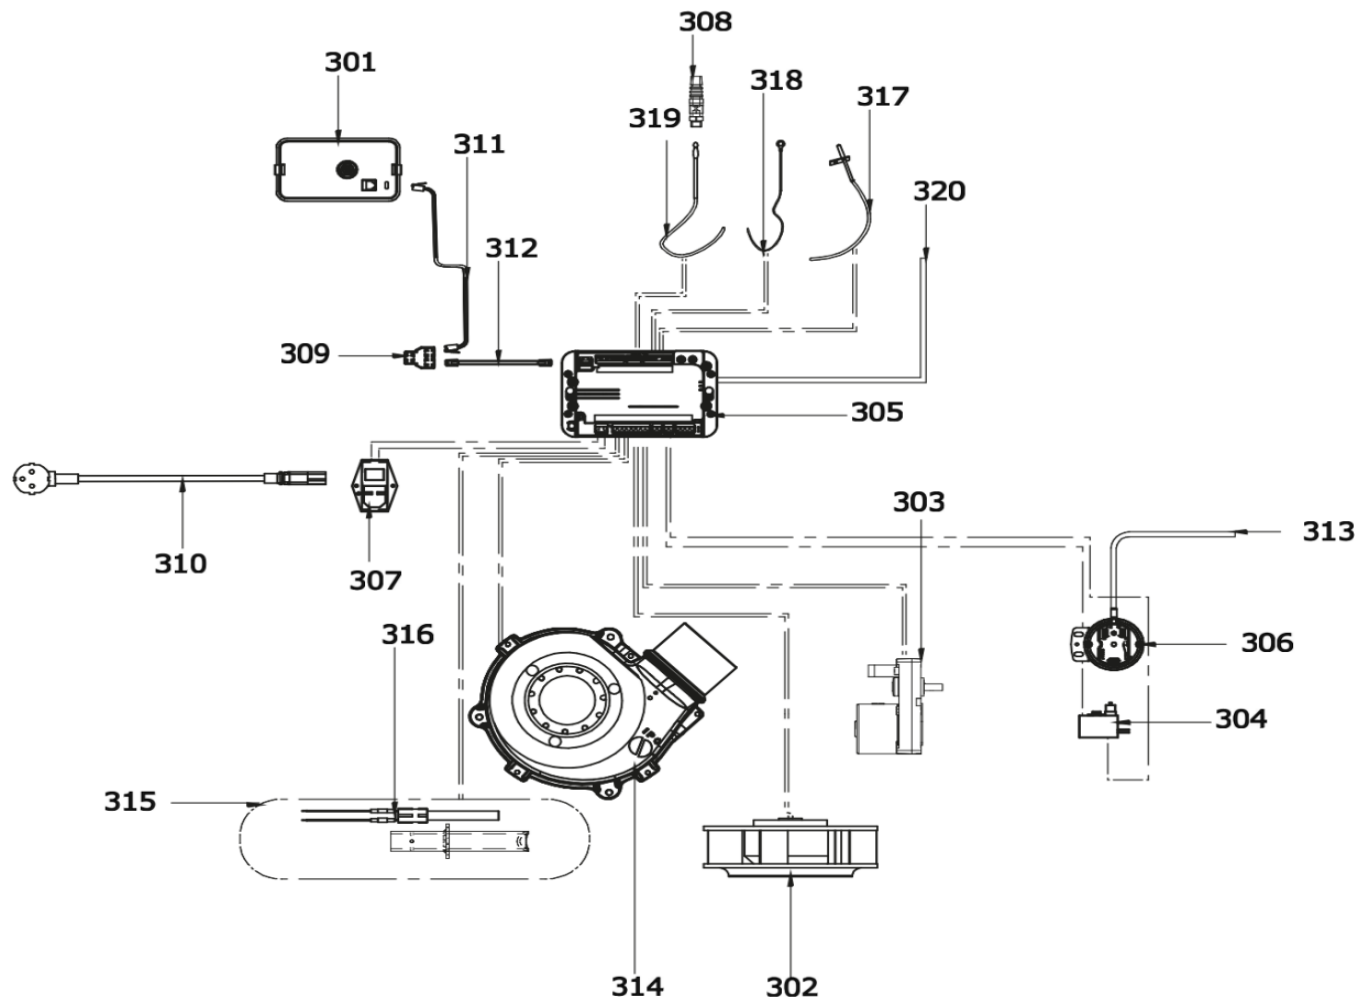

Nomenclature des pièces détachées / Exploded view

JØTUL PF 732 V2

Nomenclature des pièces détachées / Exploded view

JØTUL PF 732 V2

Nomenclature des pièces détachées / Exploded view

JØTUL PF 732 V2

	Item Number	Italiano	English	Francais	deutsch
101	895736583	COPERCHIO SERBATOIO VERNICIATO	tank cover	couvercle du r]servoir	Behälterabdeckung
102	895737420	GUARNIZIONE (O RING SET 5 PZ)	SEAL (SET 5 PIECES)	JOINT (ENSAMBLE DE 5 PIECES)	DICHTUNG (O RING 5 STUECKE)
103	895742880	MANIGLIA SERBATOIO	HANDLER	POIGNÉE	HANDGRIFF
104	895755183	COPPIA CERNIERE	HINGE (COUPLE)	CHARNIÈRES (COUPLE)	SCHARNIERSATZ (PAAR)
105	895736623	ASSIEME PORTA JOTUL PF730 NERA	EXTERNAL DOOR (COMPLETE) BLACK	PORTE EXTERNE (COMPLÈTE) NOIRE	AUßENTÜR (KOMPLETT) SCHWARZ
105	895736624	ASSIEME PORTA JOTUL PF731 GRIGIA	EXTERNAL DOOR (COMPLETE) GREY	PORTE EXTERNE (COMPL)TE) GRIS	AUßENTÜR (KOMPLETT) GRAU
106	895751342	TOP VERNICIATO	FUEL HOPPER	COUVERCLE DU RÉSERVOIR	BEHÄLTERABDECKUNG
107	895736754	FIANCO SX VERNICIATO NERO	SIDE PLATE -LEFT BLACK	COTÉ GAUCHE NOIRE	SEITENTEIL LINKS SCHWARZ
107	895736755	FIANCO SX VERNICIATO GRIGIO	STEEL SIDE GREY LEFT	COTÉ ACIER GRIS GAUCHE	STAHLSEITENTEIL GRAU (LINKS)
108	895736764	FIANCO DX VERNICIATO NERO	SIDE PLATE -RIGHT BLACK	COTÉ DROITE NOIRE	SEITENTEIL-RECHTS SCHWARZ
108	895736765	FIANCO DX VERNICIATO GRIGIO	STEEL SIDE GREY (RIGHT)	COT] ACIER GRIS DROITE	STAHLSEITENTEIL GRAU (RECHTS)
109	895719530	SET 10 PZ MAGNETE PERMANENTE RPV22	magnet (10 pieces)	imant (10 pièces)	Magnet (10 Stuecke)
110	895753350	COPPIA PERNO CERNIERA PORTA	PIN (2 PIECES)	AXE (2 PIÈCES)	Bolzen (2 STÜCKE)
111	895752592	COPPIA CERNIERA	HINGE (COUPLE)	CHARNIÈRES (COUPLE)	SCHARNIERSATZ (PAAR)
201	895735490	GUARNIZIONE RESISTENZA SET 10PZ	SEAL (CERAPAPER 10 PIECES)	JOINT (CERAPAPER 10 PIÈCES)	DICHTUNG (CERAPAPER 10 STUECKE)
202	895728840	GUARNIZIONE CERAPAPER DI120 DE140 SP3	SEAL (CERAPAPER)	JOINT (CERAPAPER) DI 120 - DE 120	DICHTUNG (CERAPAPER)
203	892605880	BRACIERE TONDO JTL 6KW	BURNING POT, ROUND	BRASERO	BRENNSCHALE RUND
204	895701100	CORDA FIBRA VETRO D=6MM 002720006 -1	GLASS FIBER SEAL 6MM (10MT)	JOINT EN FIBRE DE VERRE 6MM (10 MT)	GLASFIBERDICHTUNG 6MM (10 MT)
205	895730382	GRUPPO CARICAMENTO ROTORE SIMMETRICO	FEEDYNG SYSTEM	SYSTEME D'ALIMENTATION	FORDERGRUPPE, KOMPLETT
206	895730391	TAGLIENTE 3 DENTI SIMMETRICO	BLADE	LAME	KLINGE
207	892005211	KIT SOSTITUZ. BRONZINE (DELRIN 4PZ)	BUSHES (4 PIECES)	BAGUES (4 PIÈCES)	BUCHSEN (4 STÜCKE)
208	895730381	ROTORE STELLA SIMMETRICA	rotary valve system	rotere valve	Zellradschleuse
209	895751511	FLANGIA SUPP MOTORE STELLA SIMMETRICA	FLANGE	BRIDE	FLANSCH
210	895751512	FLANGIA PRESSIONE STELLA SIMMETRICA	PRESSURE FLANGE	BRIDE DE PRESSION	DRUCKFLANSCH
211	895733880	GUARNIZIONE AUTOAGGANCIANTE EPDM	Glass fibre strip	Bande en fibre de verre	Glasfiberband
212	895736740	ASS. CASSETTO CENERE VERNICIATO	ash drawer	tiroir } cendres	Aschenlade
213	895733933	PANNELLO ISOLANTE (COPPIA)	isolation panel (COUPLE)	panneau d'isolation (COUPLE)	Isolierpaneel (PAAR)
214	892606690	BLOCCETTO PORTA ASSIEMATO	DOOR CLOSURE	FERMETURE PORTE	TÜR SCHLIEßEN
215	895749420	CERNIERA COMPENSANTE X CALDAIA 4 TUBI	HINGE (COUPLE)	CHARNIÈRES (COUPLE)	SCHARNIERSATZ (PAAR)
216	895753801	COPPIA CERNIERA	HINGE (COUPLE)	CHARNIÈRES (COUPLE)	SCHARNIERSATZ (PAAR)
217	895750540	ASS. PORTA FOCOLARE	fire door (complete)	porte foyer (complet)	Feuerraumtür (komplett)
218	895736650	VETRO TECNICO PORTA	EXTERNAL GLASS	VITRE EXTERNE	AUßENSCHIEBE
219	895708630	NASTRO ADESIVO 2X10MM (002720035)10	Glass fibre strip	BANDE EN FIBRE DE VERRE 2X10 MM	Glasfiberband
220	895734160	SET 5 MT CALZA TRICOTEE NERA ADES. 10XS	LASS FIBER SEAL (5MT)	JOINT EN VERRE (5MT)	GLASFIBERDICHTUNG (5MT)
221	895750410	TRECCIA VETRO HT 16X9 ANIMA VETRO 267	LASS FIBER SEAL (5MT)	JOINT EN VERRE (5MT)	GLASFIBERDICHTUNG (5MT)
222	895750550	LEVA CON GANCIO VERNICIATO	HANDLER	POIGNÉE	HANDGRIFF
301	895760070	PANNELLO F.ALPHA "EASY/BLE"FLAT/JO NER	DISPLAY "EASY/BLE"	PANNEAU DE COMMANDE "EASY/BLE"	STEUERPANEEL "EASY/BLE"
303	895742902	MOTORIDUTTORE SINCRONO 1RPM 230V	GEAR MOTOR 1 RPM	MOTORREDUCTOR 1 RPM	BETRIEBSMOTOR 1 RPM
304	895761850	TERMOSTATO COMPENSATO L1500 R.M.88C	THERMOSTAT	THERMOSTAT	TEMPERATURREGLER
305	892008094	SCHEDA F. ALPHA 65 **NON PROGRAMMAT	MOTHERBOARD ALPHA 65 (PROGRAMMABL	CARTE F. ALPHA 65 **NON PROGRAMME**	PLATINE ALPHA 65 (PROGRAMMIERBAR)
306	892605890	PRESSOSTATO T.605 10/20 PA+STAFFA	vacuum switch	pressostat	Druckwaechter
307	895701340	INTERRUTTORE MD 0401/D/CPN-TN B01	switch	INTERRUPTEUR	HAUPTSCHALTER
308	895755930	PRESSACAVO CON SPIRALE COMPLETO DI DA	CABLE PRESS WITH SPIRAL COMPLETE WITH	PRESSE-CABLE AVEC SPIRALE COMPLETE AVEC	KABELPRESSE MIT SPIRALE KOMPLETT MIT N
309	895754760	ADATTATORE RJ126P6C 2F-1F	ADAPTER RJ126P6C 2F-1F	ADAPTATEUR RJ126P6C 2F-1F	ADAPTER RJ126P6C 2F-1F
310	895700900	CAVO ALIMENT.(002590021), CPL SERRACA	POWER CABLE WITH PLUG	CABLAGE D'ALIMENTATION	KABELSATZ MIT STECKER
311	892606830	CABLAGGIO DATI	wiring "signal" (PLUG RJ11)	câblage "signal" (PLUG RJ11)	Verkabelung Meldekabel (PLUG RJ11)
312	892606832	CABLAGGIO CONN. SCHEDA -ADATTATORE A	wiring "signal" PLUG RJ12 (6P5C)	câblage "signal" PLUG RJ12 (6P5C)	Verkabelung Meldekabel PLUG RJ12 (6P5C)
313	895701080	TUBICINO PVC - D.I. 4 MM - 5 MT (PRESSO	SILICON PIPE	TUYAU EN SILICONE	SILIKONSCHLAUCH
314	895742641	ASS. CHIOCCIOLA PL21CE0660 220-240 50HZ	SMOKE EXHAUST FAN (COMPLETE)	VENTILATEUR EXTRACTEUR DE FUMÉE (COM	ABGASVENTILATOR (KOMPLETT)
315	895743002	PREMONTAGGIO RESISTENZA CERAMICA	IGNITER WITH HOLDER	RESISTANCE AVEC SUPPORT	KERAMISCHE WIDERSTANDSVORMONTAGE
316	895737720	RESISTENZA CERAMICA PSX-2-240-B	IGNITER	RESISTANCE	WIDERSTAND
317	895731390	SONDA FUMI	PROBE (TYPE K WITH HOLDER)	SONDE (TYPE K AVEC SUPPORT)	SONDE (TYPE K MIT HALTERUNG)
318	895726550	SONDA PELLETT	probe (with hole)	SONDE PELLETT (AVEC TROU)	Sonde (mit Loch)
319	895727180	SONDA AMBIENTE	PROBE (NTC10KOHM)	SONDE (NTC10KOHM)	SONDE (NTC10KOHM)